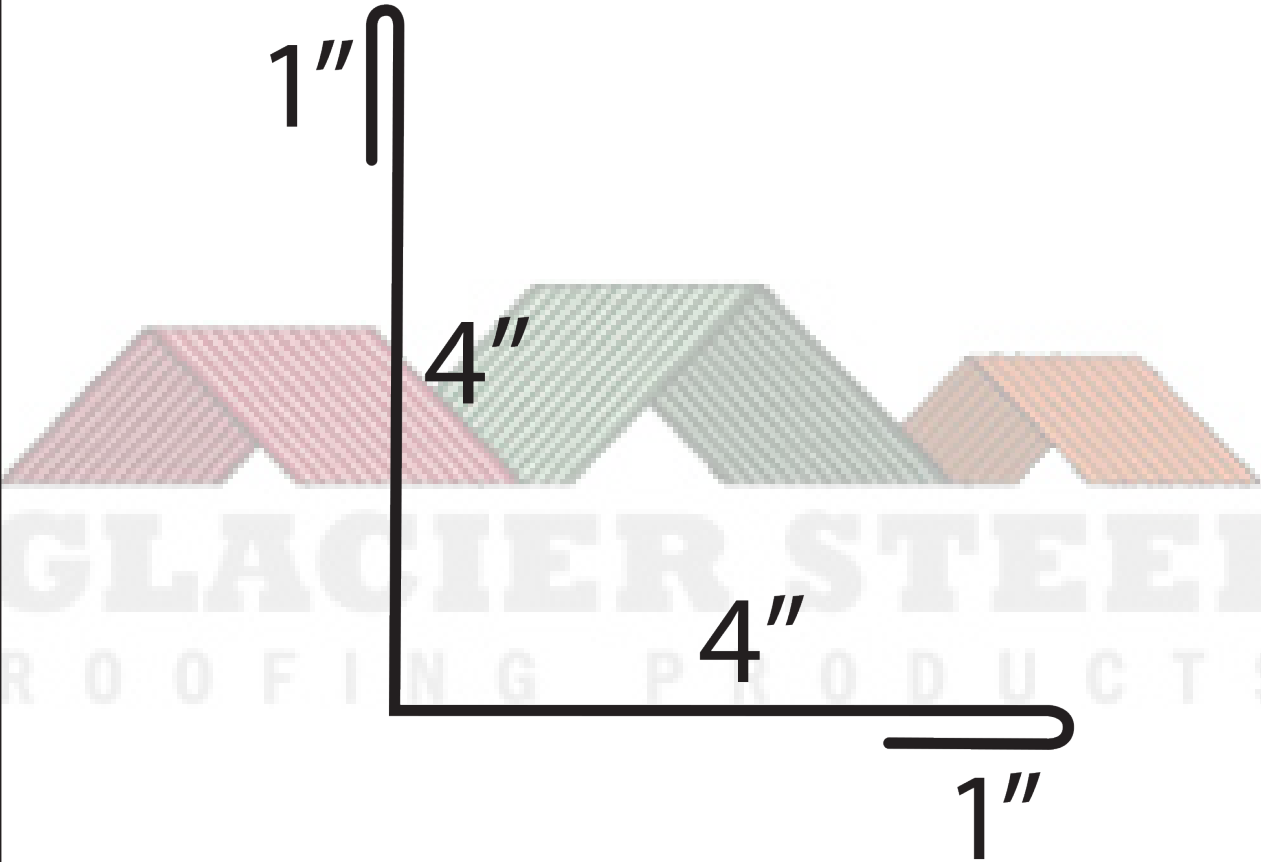

37

LP Inside Corner

10"

Glacier Steel
139 Alder Dr.
Kalispell, MT 59901
PH: 406.892.7525
FX: 406.892.7526

W W W . G L A C I E R S T E E L . C O M