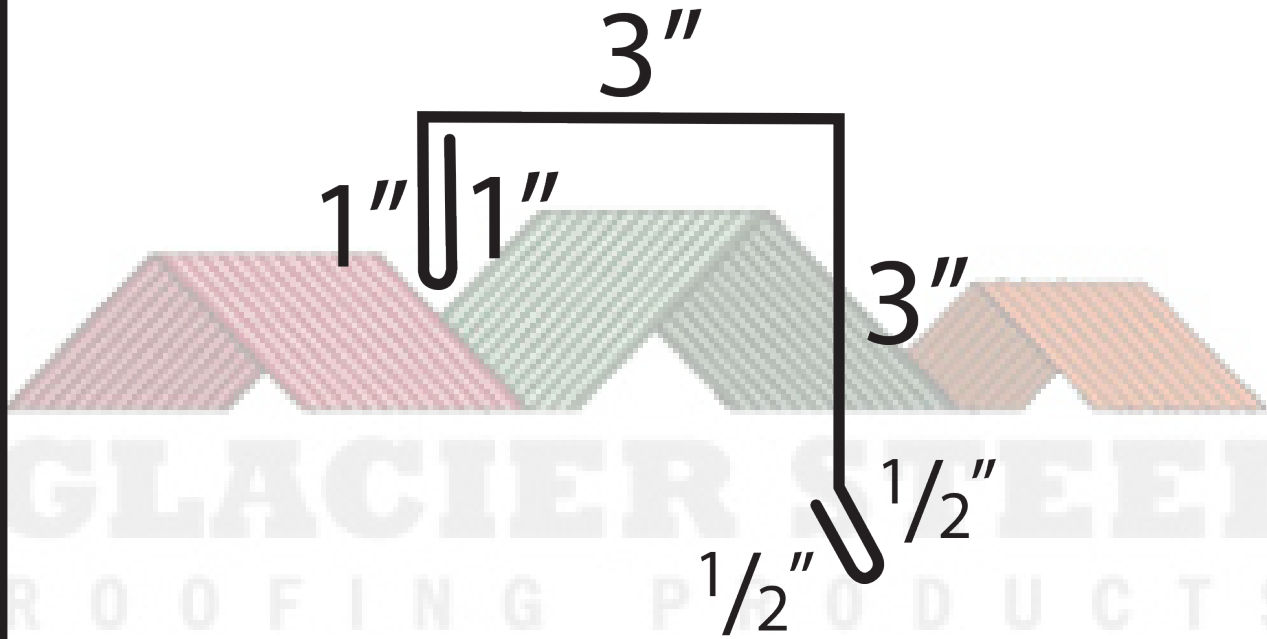

43

Mini Gable #2 (s/s) 9"

Glacier Steel
139 Alder Dr.
Kalispell, MT 59901
PH: 406.892.7525
FX: 406.892.7526

W W W . G L A C I E R S T E E L . C O M