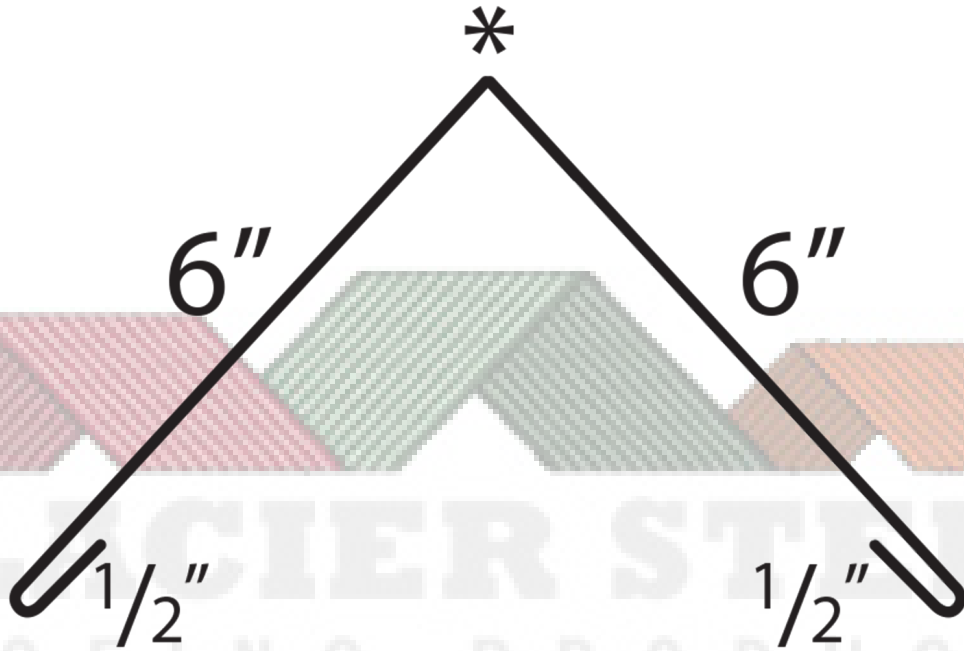

1

Hipcap

13"

Glacier Steel  
139 Alder Dr.  
Kalispell, MT 59901  
PH: 406.892.7525  
FX: 406.892.7526

W W W . G L A C I E R S T E E L . C O M