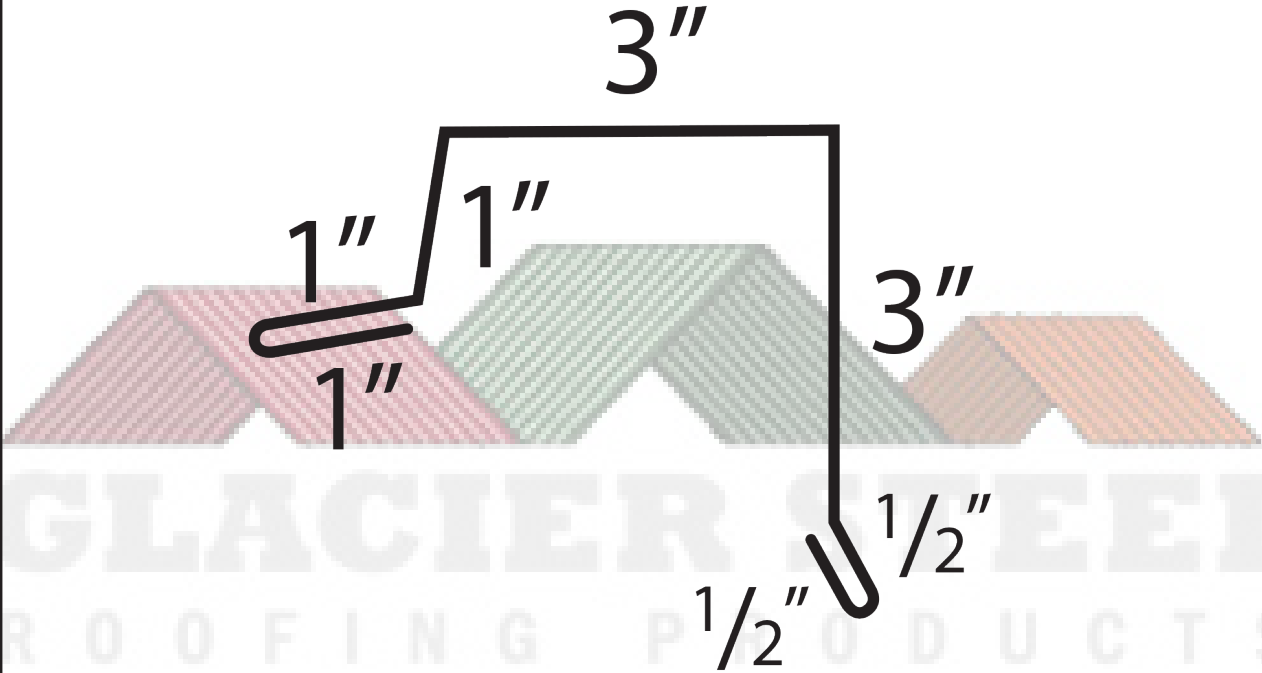

6

Mini Gable

10"

Glacier Steel
139 Alder Dr.
Kalispell, MT 59901
PH: 406.892.7525
FX: 406.892.7526

W W W . G L A C I E R S T E E L . C O M