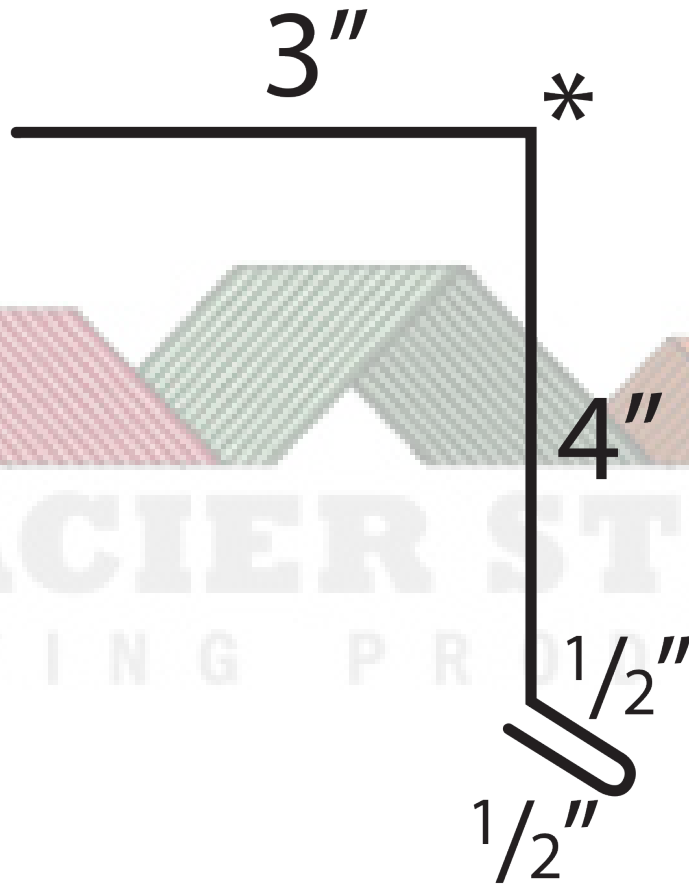

13

4" Eave

8"

Glacier Steel
139 Alder Dr.
Kalispell, MT 59901
PH: 406.892.7525
FX: 406.892.7526

W W W . G L A C I E R S T E E L . C O M