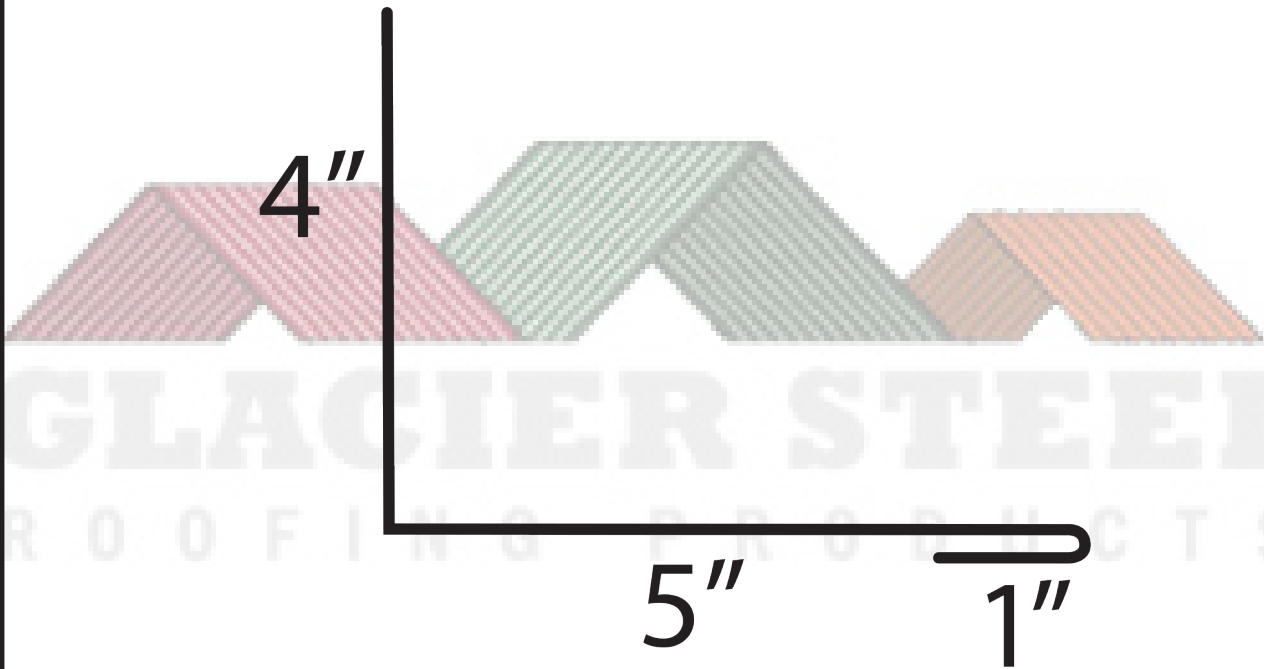

39

Sidewall (corr.)

10"

Glacier Steel
139 Alder Dr.
Kalispell, MT 59901
PH: 406.892.7525
FX: 406.892.7526

W W W . G L A C I E R S T E E L . C O M